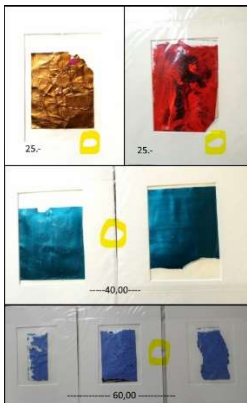

Paul Kroker